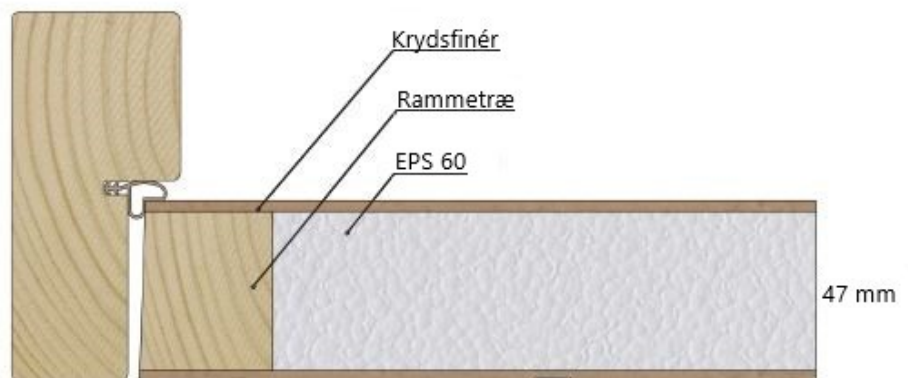

Dørprogram

-herunder facade og udhusedøre

FACADE og UDHUSDØRE

INTERIM / MERANTI DØR

• UDADGÅENDE

- 47 mm med EPS60 kerne
- 2 stk. Meranti krydsfinér
- 1 stk. type 565 lås
- 2 stk. type 3248 hængsler
- 92 mm karm i frisk knaste fyr
- Bundstykke: Fyr som karm (faset så vand løber ud)

På lager i Kjellerup

FACADE og UDHUSDØRE

SKURDØR

• UDADGÅENDE

- 47 mm med EPS100 kerne
- Vandafvisende HDF samt
- 0,45 mm alu-plade på hver side glat / med spor
- 1 stk. type 565 lås
- 2 stk. type 3248 hængsler
- 92 mm karm i frisk knastet fyr
- Bundstykke som karm (faset så vand løber ud)
- Standard farve: Sort

Dørspion

FACADE og UDHUSDØRE

SMART LINE Facadedør

• INDADGÅENDE

- 60 mm med EPS150 kerne
- Vandafvisende HDF samt
- 0,45 mm alu-plade på hver side
- 1 stk. type 565 lås
- 2 stk. type 3248 hængsler
- 115 mm karm i knastfri fyr
- Bundstykke: Eg/Alu
- Standard farve: Hvid
- CE godkendt med u-værdi på 0,78 for dør uden glas

• UDADGÅENDE

- 60 mm med EPS150 kerne
- Vandafvisende HDF samt
- 0,45 mm alu-plade på hver side
- 1 stk. type 565 lås
- 2 stk. type 3248 hængsler
- 105 mm karm i knastfri fyr
- Bundstykke: Eg, 25 mm højde