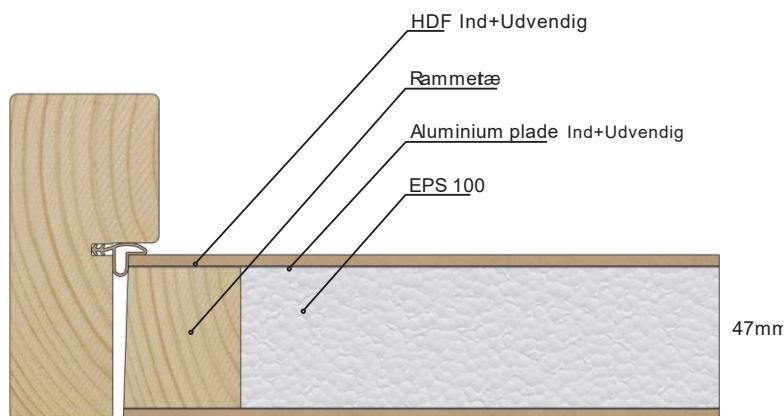

På lager i Kjellerup

FACADE og UDHUSDØRE

SKURDØR

• UDADGÅENDE

- 47 mm med EPS100 kerne
- Vandafvisende HDF samt
- 0,45 mm alu-plade på hver side glat / med spor
- 1 stk. type 565 lås
- 2 stk. type 3248 hængsler
- 92 mm karm i frisk knastet fyr
- Bundstykke som karm (faset så vand løber ud)
- Standard farve: Sort

På lager i Kjellerup

FØLGENDE TILBYDES

Special farve

3 punktlås LOCK FIX 2150

Ekstra hængsel

2 farver

Special mål

Sparkeplade

Dørspion

FACADE og UDHUSDØRE

SMART LINE Facadedør

• INDADGÅENDE

- 60 mm med EPS150 kerne
- Vandafvisende HDF samt
- 0,45 mm alu-plade på hver side
- 1 stk. type 565 lås
- 2 stk. type 3248 hængsler
- 115 mm karm i knastfri fyr
- Bundstykke: Eg/Alu
- Standard farve: Hvid
- CE godkendt med u-værdi på 0,78 for dør uden glas