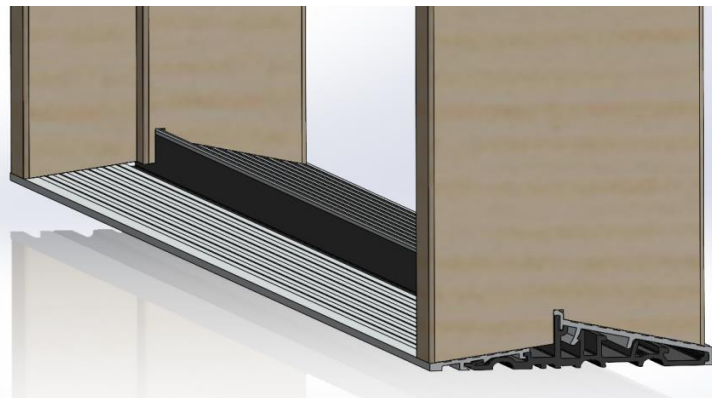

FØLGENDE TILBYDES

Special farve

Type 565 lås

Ekstra hængsel

2 farver

Special mål

Sparkeplade

Dørspion

Har du spørgsmål til farver, størrelser eller kvaliteten, er du altid velkommen til at kontakte os.
Dato: 1/1-2025

Telefon :+45 8688 3344
Email : salg@kjellerup-as.dk
www.kjellerup-as.dk