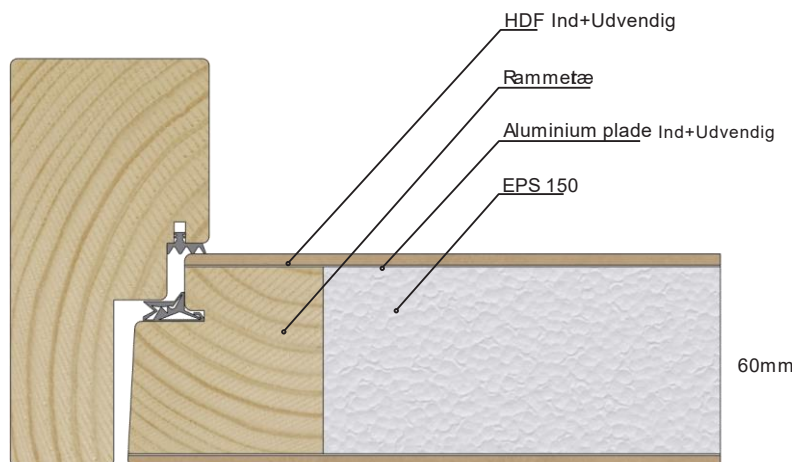

FACADE og UDHUSDØRE

SMART LINE PLUS med alu bundstykke

• UDADGÅENDE

- 60 mm med EPS150 kerne
- Vandafvisende HDF samt
- 0,45 mm alu-plade på hver side
- 3 punktlås LOCK FIX 2150
- 2 stk. type 3248 hængsler
- 115 mm karm i knastfri fyr
- Bundstykke: Aluminium 115 mm
- Standard farve: Hvid
- CE godkendt med u-værdi på 0,78 for dør uden glas