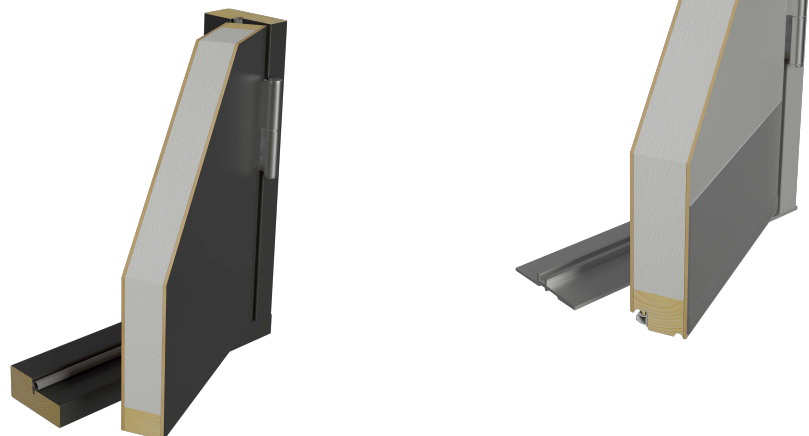

Dørprogram

-herunder facade og udhusedøre

FACADE og UDHUSDØRE

INTERIM / MERANTI DØR

• UDADGÅENDE

- 47 mm med EPS60 kerne
- 2 stk. Meranti krydsfinér
- 1 stk. type 565 lås
- 2 stk. type 3248 hængsler
- 92 mm karm i frisk knaste fyr
- Bundstykke: Fyr som karm (faset så vand løber ud)

FACADE og UDHUSDØRE

UDHUS DØR MED PROFIL- BRÆDDER

- **UDADGÅENDE**
- 47 mm med EPS60 kerne
- 2 stk meranti finer/ HDF
- 7 mm fyr profilbrædder
- 1 stk. type 565 lås
- 2 stk. type 3248 hængsler
- 92 mm karm i friskknastet fyr
- Bundstykke: Fyr som karm

På lager i Kjellerup

FACADE og UDHUSDØRE

SKURDØR

• UDADGÅENDE

- 47 mm med EPS100 kerne
- Vandafvisende HDF samt
- 0,45 mm alu-plade på hver side glat / med spor
- 1 stk. type 565 lås
- 2 stk. type 3248 hængsler
- 92 mm karm i frisk knastet fyr
- Bundstykke som karm (faset så vand løber ud)
- Standard farve: Sort

Dørspion

FACADE og UDHUSDØRE

SMART LINE Facadedør

• INDADGÅENDE

- 60 mm med EPS150 kerne
- Vandafvisende HDF samt
- 0,45 mm alu-plade på hver side
- 1 stk. type 565 lås
- 2 stk. type 3248 hængsler
- 115 mm karm i knastfri fyr
- Bundstykke: Eg/Alu
- Standard farve: Hvid
- CE godkendt med u-værdi på 0,78 for dør uden glas