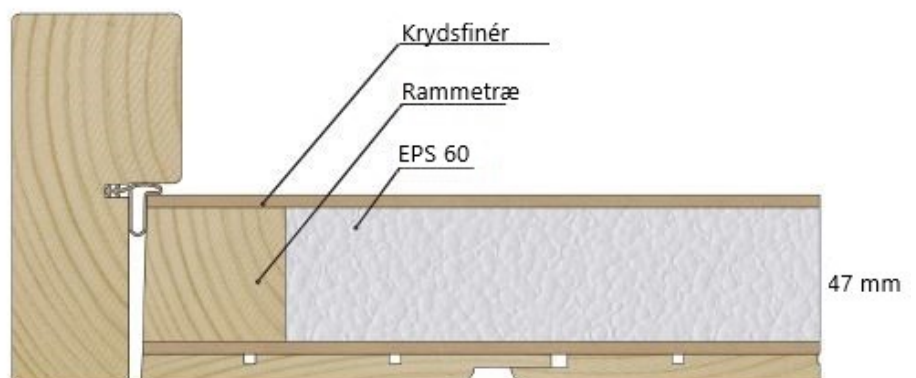

På lager i Kjellerup

FACADE og UDHUSDØRE

SKURDØR

• UDADGÅENDE

- 47 mm med EPS100 kerne
- Vandafvisende HDF samt
- 0,45 mm alu-plade på hver side glat / med spor
- 1 stk. type 565 lås
- 2 stk. type 3248 hængsler
- 92 mm karm i frisk knastet fyr
- Bundstykke som karm (faset så vand løber ud)
- Standard farve: Sort